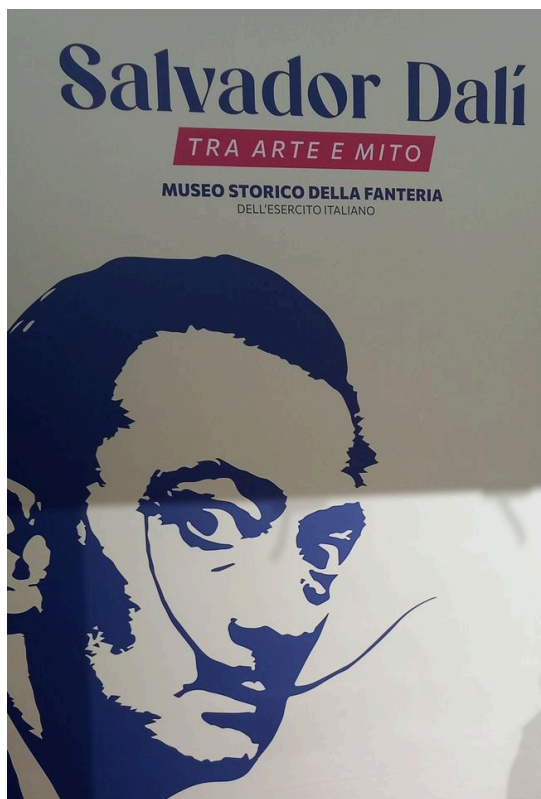

Roma - Mostra del maestro del surrealismo: Salvador Dalí, tra arte e mito

domenica, 09 febbraio 2025

di *Alessandra D'Annibale*

Sogno, realtà e un modo di raccontare il mondo che spazza via ogni logica per creare nuove strutture. Dal **25 gennaio al 27 luglio Roma** ospita **Salvador Dalí, tra arte e mito**, la mostra dedicata al grande maestro del surrealismo, organizzata da **Navigare** presso il **Museo Storico della Fanteria dell'Esercito Italiano** e allestita dal curatore di mostre internazionali **Vincenzo Sanfo**, con il supporto di un comitato internazionale. La mostra gode del patrocinio della Regione Lazio, di Roma Capitale - Assessorato alla Cultura e di Oficina Cultural de la Embajada de España.

Circa 80 opere provenienti da collezioni private di Belgio e Italia - di cui delle serie composte da numerosi pezzi - per un viaggio nell'arte e nel mito del genio di Salvador Dalí. Disegni, sculture, ceramiche, boccette di profumo, incisioni, litografie, documenti, libri e fotografie conducono il pubblico a immergersi nell'universo daliniano, libero dalla rigidità delle regole, dove la realtà è costituita dai sogni.

Questa mostra rappresenta, in un periodo così intenso di attività legate al Giubileo 2025, un'occasione unica per immergersi nel genio creativo di Dalí e nel contesto artistico e culturale del surrealismo, offrendo una prospettiva completa e affascinante su uno dei movimenti più influenti del secolo scorso, fornendo anche un'interessante testimonianza storica del sentire di quei tempi. Aggiunge Salvatore Lacagnina, Responsabile di Navigare Un percorso in cui l'arte appare potente e immediata, che suscita forti emozioni nello spettatore, senza necessariamente essere un esperto. Un viaggio nel 'bello', per avvicinare e far appassionare a questo mondo chiunque varchi la soglia di ingresso al museo.