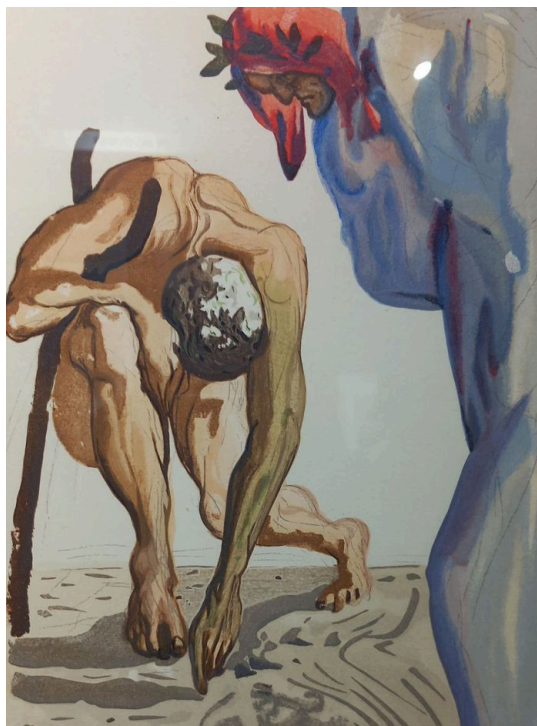

Salvador Dalí, tra arte e mito

Date: 25 gennaio - 27 luglio 2025

Luogo: Museo Storico della Fanteria, Piazza di Santa Croce in Gerusalemme, 7, Roma

Orari:

Dal Lunedì al Venerdì: dalle ore 09,30 alle ore 19,30.

Sabato e Domenica: dalle ore 09,30 alle ore 20,30.

Ultimo ingresso trenta minuti prima della chiusura.

Costo biglietto:

▫ € 15,00 Biglietto intero WEEKEND E FESTIVI

▫ € 13,00 Biglietto intero Feriali

▫ € 10,00 Biglietto Ridotto (solo in biglietteria): TUTTI I GIORNI Giovani fino a 14 anni Giornalisti, Universitari, Convenzioni

▫ € 10,00 Gruppi oltre 10 persone

▫ € 16,00 Biglietto Open Include ingresso salta la fila

▫ € 5,00 Scuole

▫ Gratuito Bambini fino a 5 anni Sito web: <https://www.navigaresrl.com/mostra/salvador-dali-tra-arte-e-mito-2/> Per

informazioni: <https://www.navigaresrl.com/mostra/salvador-dali-tra-arte-e-mito-2/>

prenotazioni@navigaresrl.com > prenotazioni@navigaresrl.com +39 351 840 3634 - +39 333 609 5192